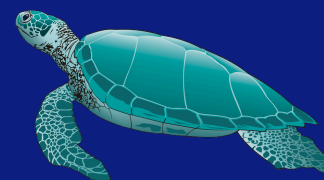

Certificación Avanzada en Constelaciones Estructurales Nivel Practitioner Senior

La lógica de la tortuga marina: ella va más allá de la lógica y se basa profundamente en aquello que no tiene fondo para conseguir estar consciente de su propia consciencia, es una forma de quietud y meditación como cuando te quedas boquiabierto y asombrado ante la belleza.

La lógica del ave fénix: es la capacidad de resurgir de las cenizas de su propia solución. Ella trasciende los límites de la lógica, es la lógica de las paradojas fuertes, las cuales una vez que están resueltas vuelve a surgir en una versión diferente. Es lo que Gregoria Bateson llama "aprendizaje del 3er orden". Es el ser humano creativo, es la facilidad de trascender nuestras propias limitaciones.